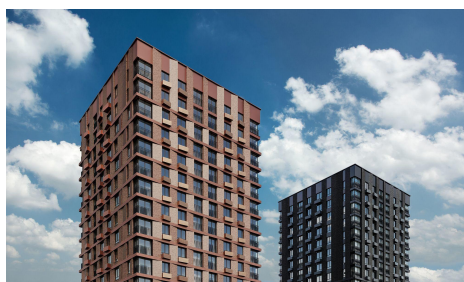

REEDS
ЖИЛОЙ КОМПЛЕКС

ПЛОЩАДЬ: 26,7 м²   ЭТАЖ: 9   КОМНАТЫ: СТУДИЯ

DOGMA