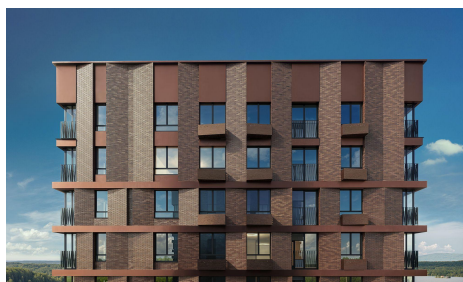

REEDS
ЖИЛОЙ КОМПЛЕКС

ПЛОЩАДЬ: 26,7 м²   ЭТАЖ: 9   КОМНАТЫ: СТУДИЯ

DOGMA